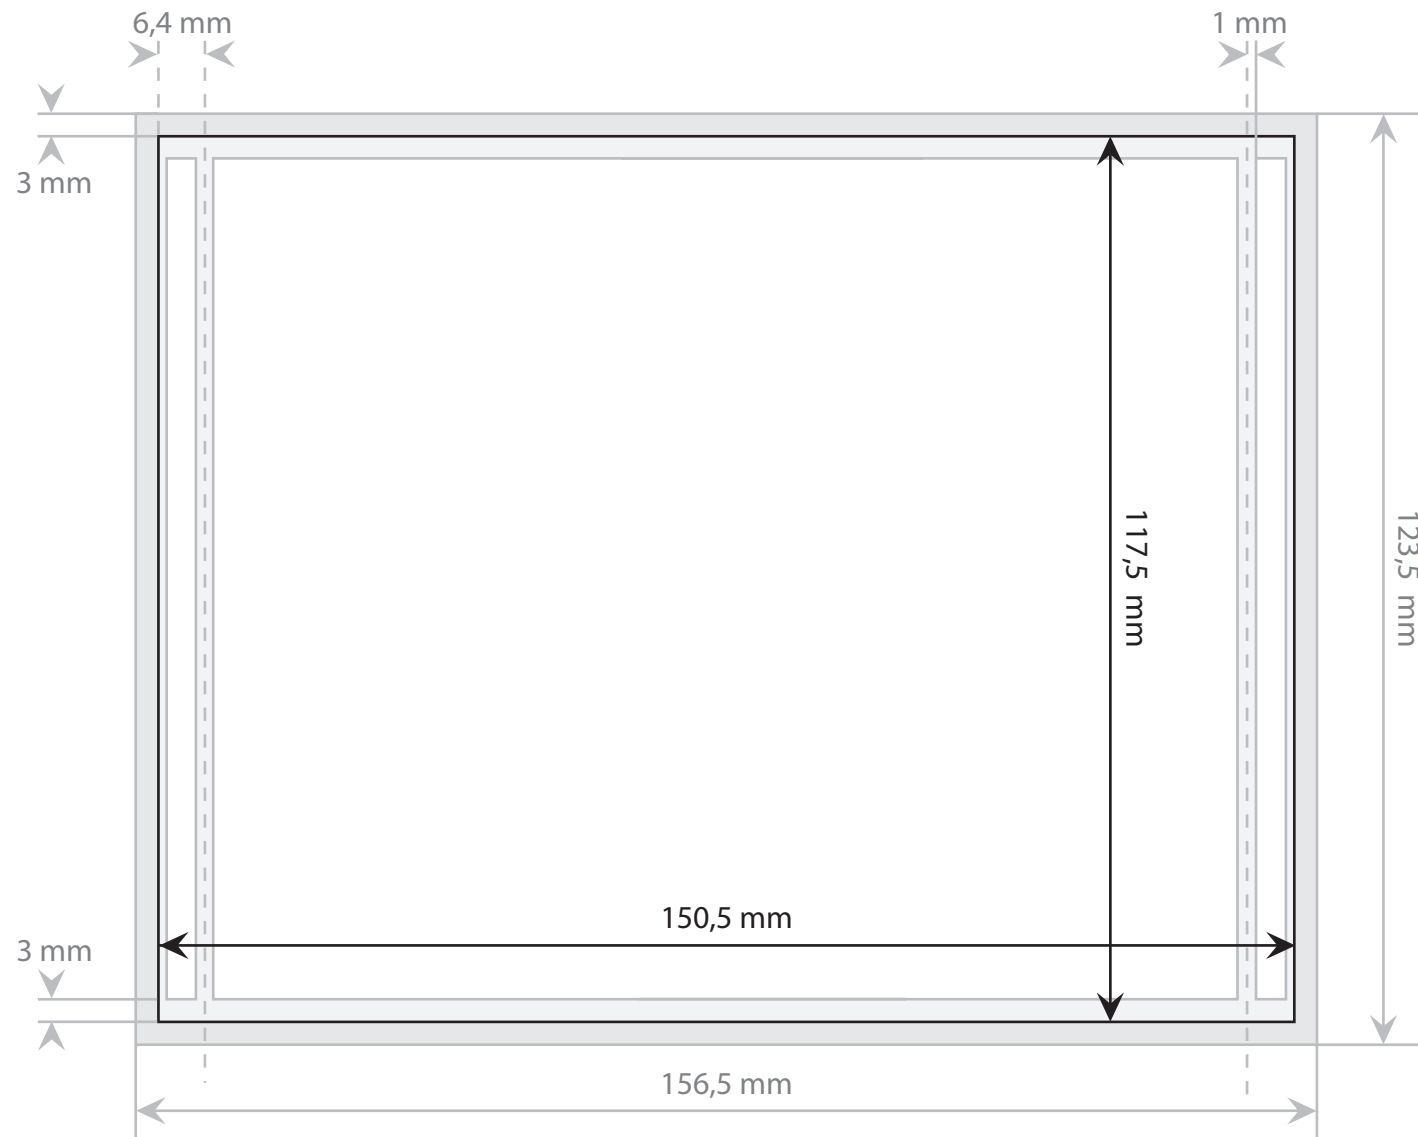

PRODUKTSPEZIFIKATION

CD Inlay Standard
- Seite 1 von 2 (Aussen)

Dokumentformat:
156,5 mm x 123,5 mm
Endformat:
150,5 mm x 117,5 mm

- Beschnitttrand 3mm
- Sicherheitsabstand 3mm
- Innenbereich

Material:
150-170g / m
Oberfläche:
Bilderdruck glänzend.

Anmerkung:
Datei im Dokumentformat
anlegen.

abc-roxxon medianservice
hallerstrasse 3
30161 hannover
Tel. +49(0)511 - 70 33 80
www.abc-roxxon.de