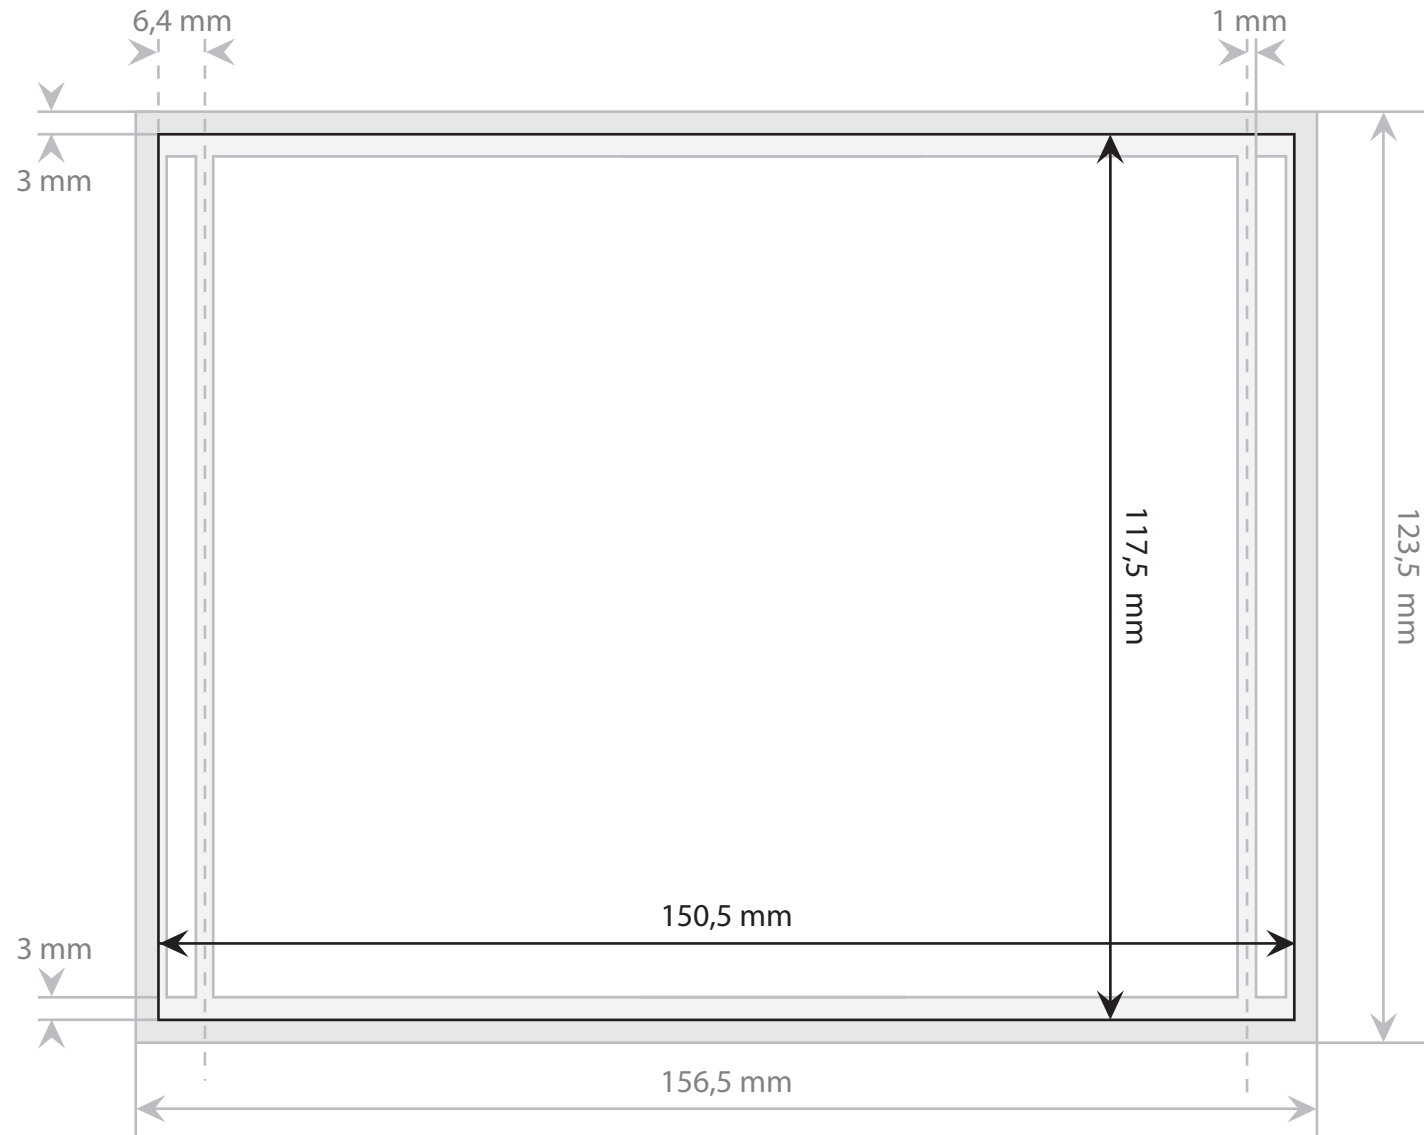

PRODUKTSPEZIFIKATION

CD Inlay Standard
- Seite 1 von 2 (Aussen)

Dokumentformat:
156,5 mm x 123,5 mm
Endformat:
150,5 mm x 117,5 mm

-  Beschnitttrand 3mm
-  Sicherheitsabstand 3mm
-  Innenbereich

Material:
150-170g / m
Oberfläche:
Bilderdruck glänzend.

Anmerkung:
Datei im Dokumentformat
anlegen.

PRODUKTSPEZIFIKATION

CD Inlay Standard
- Seite 2 von 2 (Innen)

Dokumentformat:
156,5 mm x 123,5 mm
Endformat:
150,5 mm x 117,5 mm

-  Beschnitttrand 3mm
-  Sicherheitsabstand 3mm
-  Innenbereich
-  Dieser Bereich ist bei einem transparenten Tray von vorne sichtbar.

Material:
150-170g / m
Oberfläche:
Bilderdruck glänzend.

Anmerkung:
Datei im Dokumentformat anlegen.
Das Label liegt nicht zentriert sondern leicht rechts versetzt im Tray.